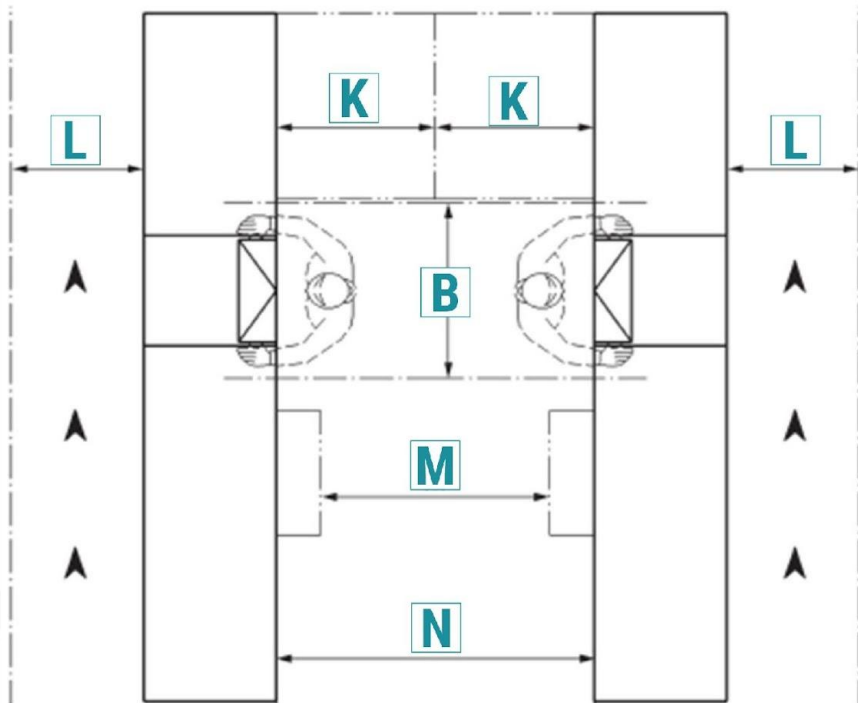

Принципы эргономики

Принципы эргономики рабочей зоны кассового бокса розничной торговли

Пояснение символов	Символ	Значение, мм
Проход клиентов с тележками	L1	600(min)
Проход клиентов без тележек	L2	450(min)
Доступ к рабочему месту	M	800(min)
Пространство для ног, сидячее положение В	B	750
Расстояние, необходимое для смены положения рабочего места	K	720

Принципы эргономики

Принципы эргономики рабочей зоны кассового бокса розничной торговли

Пояснение символов	Символ	Значение, мм
Расстояние для ног (сидячее положение)	B	790(min)
Расстояние, необходимое для смены положения рабочего места	K	600 (соотв. рис .)
Доступ к рабочему месту	M	800(min)
Рабочее пространство	N	1200