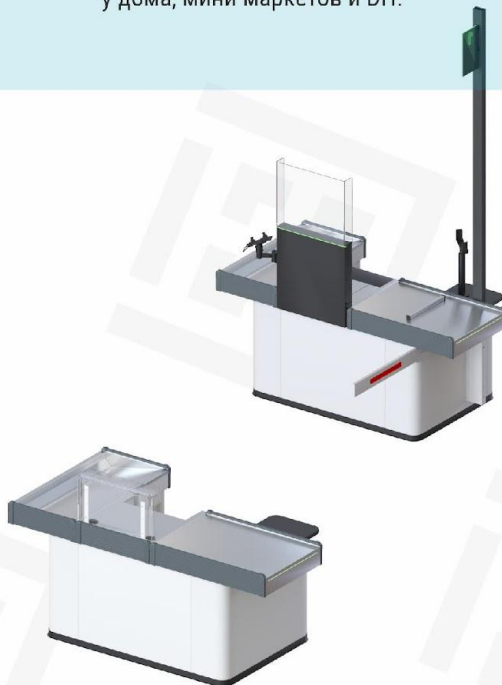

КАССОВАЯ ЗОНА ГЛАЗАМИ ПРОИЗВОДИТЕЛЯ:

АДАПТИВНОСТЬ

ЭРГОНОМИКА

ДИЗАЙН

SELF CHECKOUT
ÖZÜNƏXİDMƏ

Уже сегодня
мы предлагаем то
что потребуется
ритейлу завтра!

Кассовые боксы Modular

Для гипер- и супермаркетов.
Сочетают быстроту и удобство
обслуживания с персонализацией
покупательского опыта.

Кассовые боксы Mini

Длина кассового бокса до 2100 мм.
Модульное решение для магазинов
у дома, мини-маркетов и DIY.

Кассовые боксы Express

Длина кассового бокса до 1500 мм.
Для магазинов у дома, минимаркетов,
АЗС, также используются как
дополнительные зоны расчета в
супер- и гипермаркетах.

Mega

Mega – это линейка кассовых боксов, которая гарантирует надежное и эффективное обустройство кассовой зоны магазина любого формата.

Проверенное временем
надежное решение

Аксессуары под любой
формат

Модульность и удобство
транспортировки

Транспортер с новым дизайном.
Торцы выполнены из комбинации нержавеющей стали и противоударного профиля нового образца.

Синхронизированная **LED-индикация**:
- флажок с номером кассы,
- торец транспортера,
- верх защиты сканера.