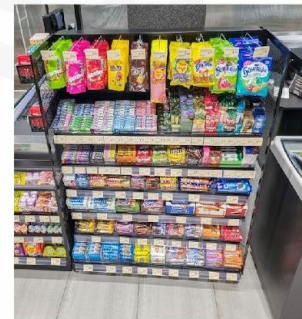

Прикассовые стеллажи

Для размещения импульсных товаров непосредственно у касс

Легкие и компактные

Большое число конфигураций
под любой тип застройки

Прикассовые стеллажи

Для размещения импульсных товаров непосредственно у касс

Дополнительные полки

Решетчатая стенка

Синхронизированная с кассовым боксом LED-подсветка

Кейсы

Кассовый бокс Nova. Обновленный дизайн

LED Навигация
(касса открыта)

Евроопт, Беларусь, 2021

LED Навигация
(касса закрыта)

Кейсы

Кассовый бокс NOVA

LED Навигация

7 Пятниц XXL, Беларусь, 2024

Базовые
стеллажи

Кейсы

Экспресс кассы NOVA

Интегрированная
прикассовая линия