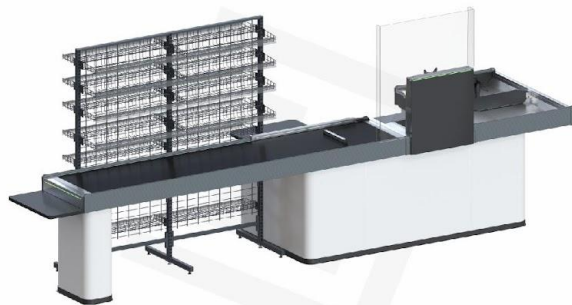

Кассовые боксы Mini

Длина кассового бокса до 2100 мм.
Модульное решение для магазинов
у дома, мини-маркетов и DIY.

Кассовые боксы Express

Длина кассового бокса до 1500 мм.
Для магазинов у дома, минимаркетов,
АЗС, также используются как
дополнительные зоны расчета в
супер- и гипермаркетах.

Транспортер с новым дизайном.
Торцы выполнены из комбинации нержавеющей стали и противоударного профиля нового образца.

Синхронизированная **LED-индикация**:
- флажок с номером кассы,
- торец транспортера,
- верх защиты сканера.

Прикассовые стеллажи

Для размещения импульсных товаров непосредственно у касс

Легкие и компактные

Большое число конфигураций
под любой тип застройки

Прикассовые стеллажи

Для размещения импульсных товаров непосредственно у касс

Дополнительные полки

Решетчатая стенка

Синхронизированная с кассовым боксом LED-подсветка

Кейсы

Кассовый бокс Nova. Обновленный дизайн

LED Навигация
(касса открыта)

Евроопт, Беларусь, 2021

LED Навигация
(касса закрыта)