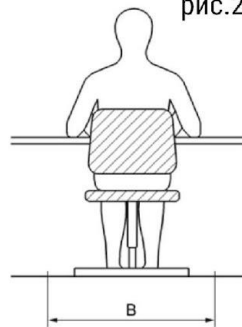

Защита сканера из металла или акрила. Защитный противовирусный экран.

Принципы эргономики

Принципы эргономики рабочей зоны кассового бокса розничной торговли

рис.1

рис.2

рис.3

Пояснение символов	Символ	Значение (мм)
Максимальная ширина рабочей зоны с согнутыми локтями	B1	480
Максимальная ширина рабочей зоны для работы на вытянутых руках	B2	1170
Максимальная глубина рабочей зоны для работы с согнутыми локтями	C1	170
Максимальная глубина рабочей зоны для работы на вытянутых руках	C2	415

Пояснение символов	Символ	Значение (мм)
Высота для ног под нерегулируемое РМК в сидячем положении	A	720(min)
Ширина пространства для ног в сидячем положении	B	790
Рекомендуемая высота кресла (среднее значение)	F	535
Глубина для ног (колен)	C	547