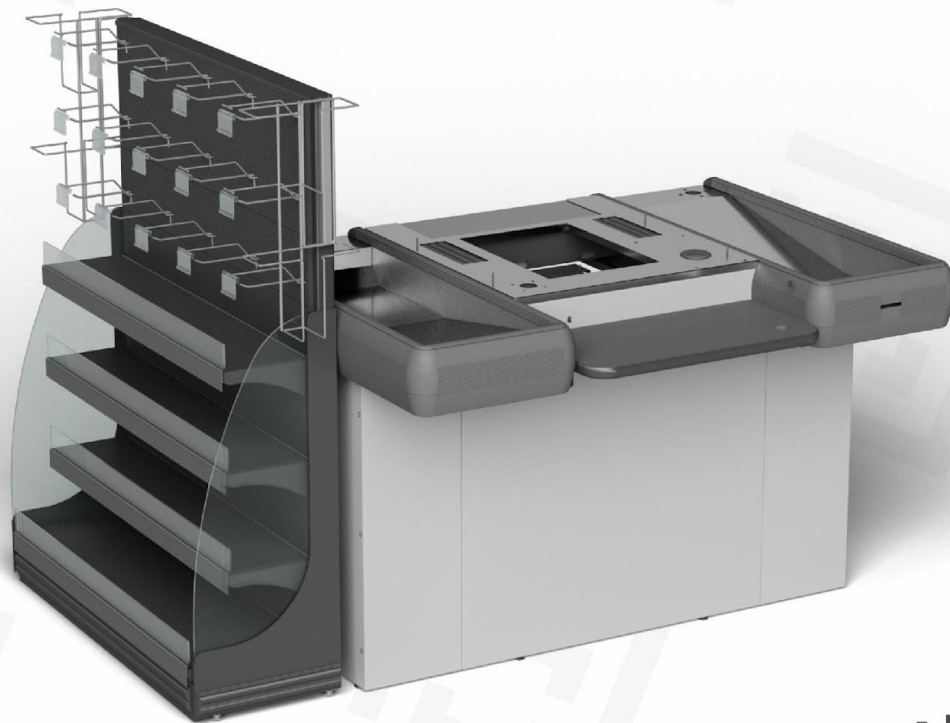

Кассовые боксы Mini

Длина кассового бокса до 2100 мм.
Модульное решение для магазинов
у дома, мини-маркетов и DIY.

Кассовые боксы Express

Длина кассового бокса до 1500 мм.
Для магазинов у дома, минимаркетов,
АЗС, также используются как
дополнительные зоны расчета в
супер- и гипермаркетах.

Транспортер с новым дизайном.
Торцы выполнены из комбинации нержавеющей стали и противоударного профиля нового образца.

Синхронизированная **LED-индикация**:
- флажок с номером кассы,
- торец транспортера,
- верх защиты сканера.

Прикассовые стеллажи

Для размещения импульсных товаров непосредственно у касс

Легкие и компактные

Большое число конфигураций
под любой тип застройки

Прикассовые стеллажи

Для размещения импульсных товаров непосредственно у касс