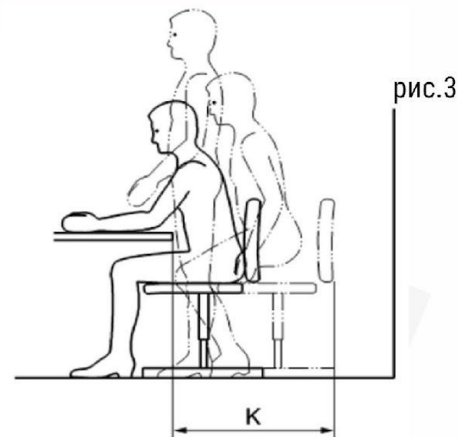

Защита сканера из металла или акрила. Защитный противовирусный экран.

Принципы эргономики

Принципы эргономики рабочей зоны кассового бокса розничной торговли

рис.1

рис.2

рис.3

Пояснение символов	Символ	Значение (мм)
Максимальная ширина рабочей зоны с согнутыми локтями	B1	480
Максимальная ширина рабочей зоны для работы на вытянутых руках	B2	1170
Максимальная глубина рабочей зоны для работы с согнутыми локтями	C1	170
Максимальная глубина рабочей зоны для работы на вытянутых руках	C2	415

Пояснение символов	Символ	Значение (мм)
Высота для ног под нерегулируемое РМК в сидячем положении	A	720(min)
Ширина пространства для ног в сидячем положении	B	790
Рекомендуемая высота кресла (среднее значение)	F	535
Глубина для ног (колен)	C	547