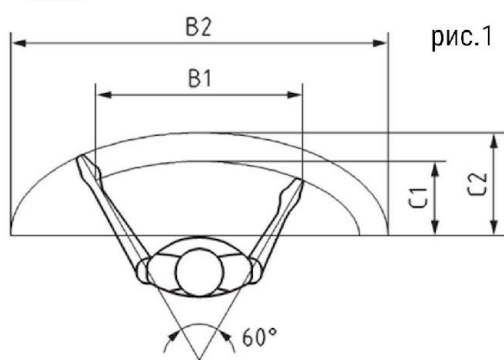

Защита сканера из металла или акрила. Защитный противовирусный экран.

Принципы эргономики

Принципы эргономики рабочей зоны кассового бокса розничной торговли

рис.1

рис.2

рис.3

Пояснение символов	Символ	Значение (мм)
Максимальная ширина рабочей зоны с согнутыми локтями	B1	480
Максимальная ширина рабочей зоны для работы на вытянутых руках	B2	1170
Максимальная глубина рабочей зоны для работы с согнутыми локтями	C1	170
Максимальная глубина рабочей зоны для работы на вытянутых руках	C2	415

Пояснение символов	Символ	Значение (мм)
Высота для ног под нерегулируемое РМК в сидячем положении	A	720(min)
Ширина пространства для ног в сидячем положении	B	790
Рекомендуемая высота кресла (среднее значение)	F	535
Глубина для ног (колен)	C	547