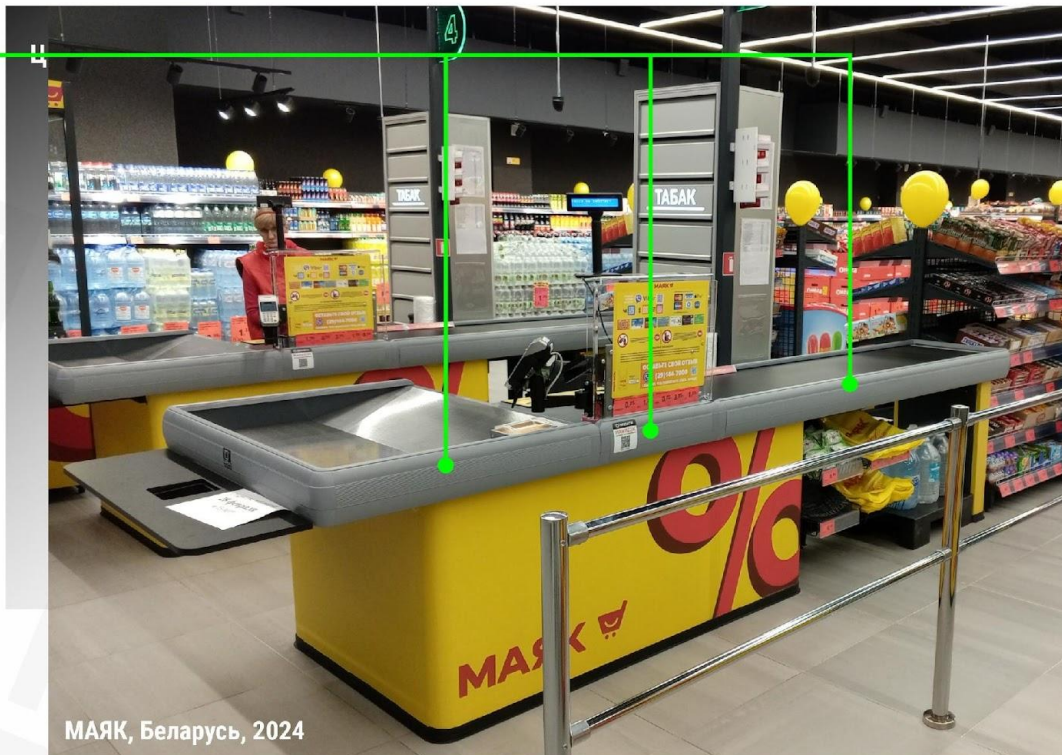

Кассовые боксы Mini

Длина кассового бокса до 2100 мм.
Модульное решение для магазинов
у дома, мини-маркетов и DIY.

Кассовые боксы Express

Длина кассового бокса до 1500 мм.
Для магазинов у дома, минимаркетов,
АЗС, также используются как
дополнительные зоны расчета в
супер- и гипермаркетах.

Кейсы

Кассовый бокс NOVA

LED Навигация

7 Пятниц XXL, Беларусь, 2024

Базовые
стеллажи

Кейсы

Экспресс кассы NOVA

Интегрированная
прикассовая линия

Rahat, Азербайджан, 2024

Эргономичность для
покупателя и кассира

Кейсы

Застройка TWIN

Ограничитель
прохода

Прикассовые
Стеллажи

Кейсы

Кассовый бокс МЕГА с транспортером

Адаптивность
конструкции

МАЯК, Беларусь, 2024

Эргономичность
и надежность

Поворотное рабочее место

Универсальное решение для **convenience store**

Традиционный режим +
формат кассы самообслуживания

Совместимо с любыми
кассовыми боксами 4RM