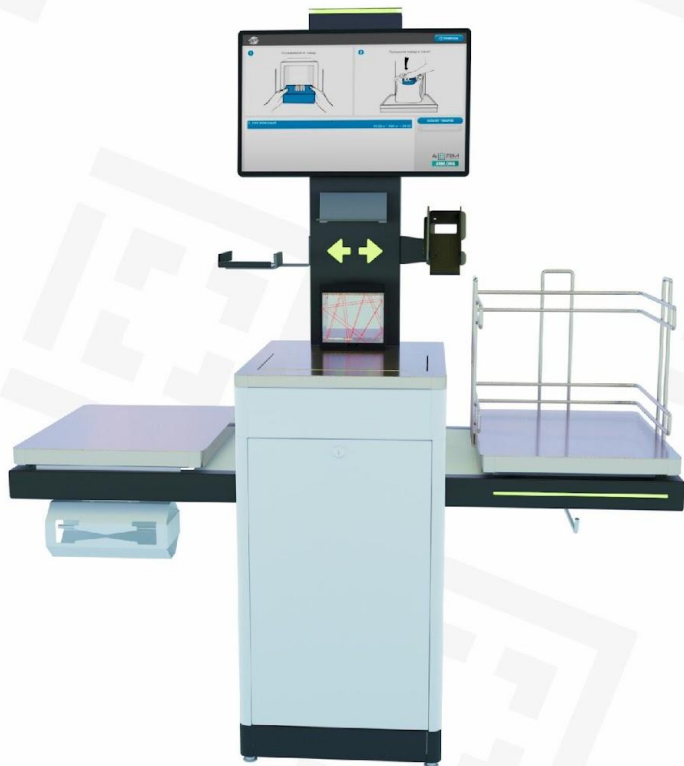

Касса самообслуживания Leda

Экономия торговой площади

Оптимизация процессов

Ускорение потока покупателей