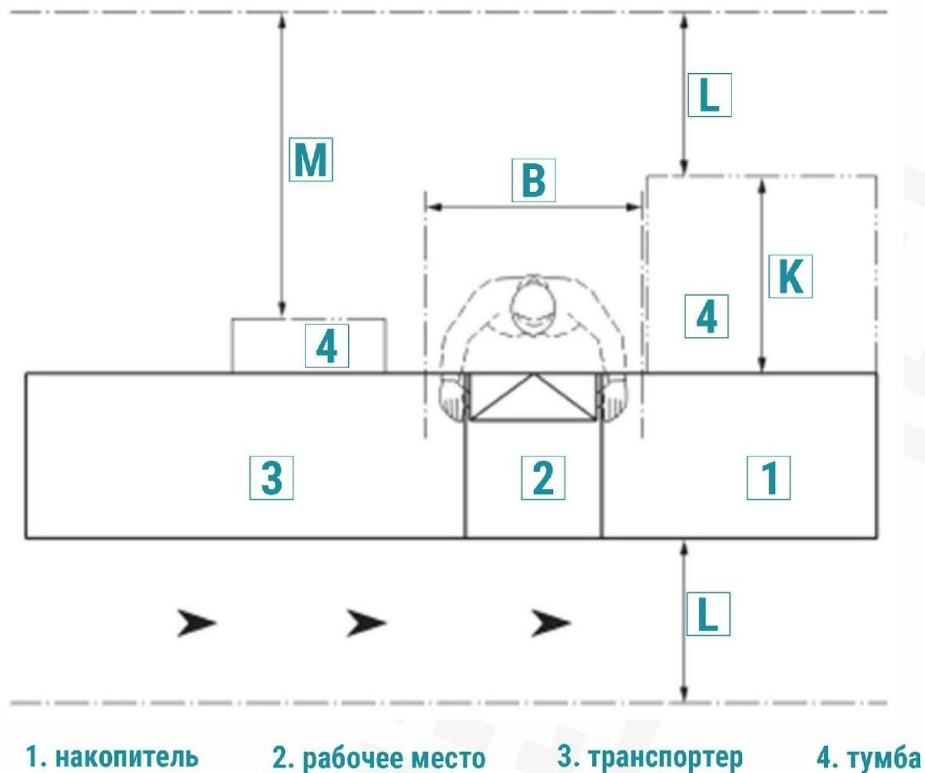

Принципы эргономики

Принципы эргономики рабочей зоны кассового бокса розничной торговли

Пояснение символов	Символ	Значение, мм
Проход клиентов с тележками	L1	600(min)
Проход клиентов без тележек	L2	450(min)
Доступ к рабочему месту	M	800(min)
Пространство для ног, сидячее положение В	B	750
Расстояние, необходимое для смены положения рабочего места	K	720