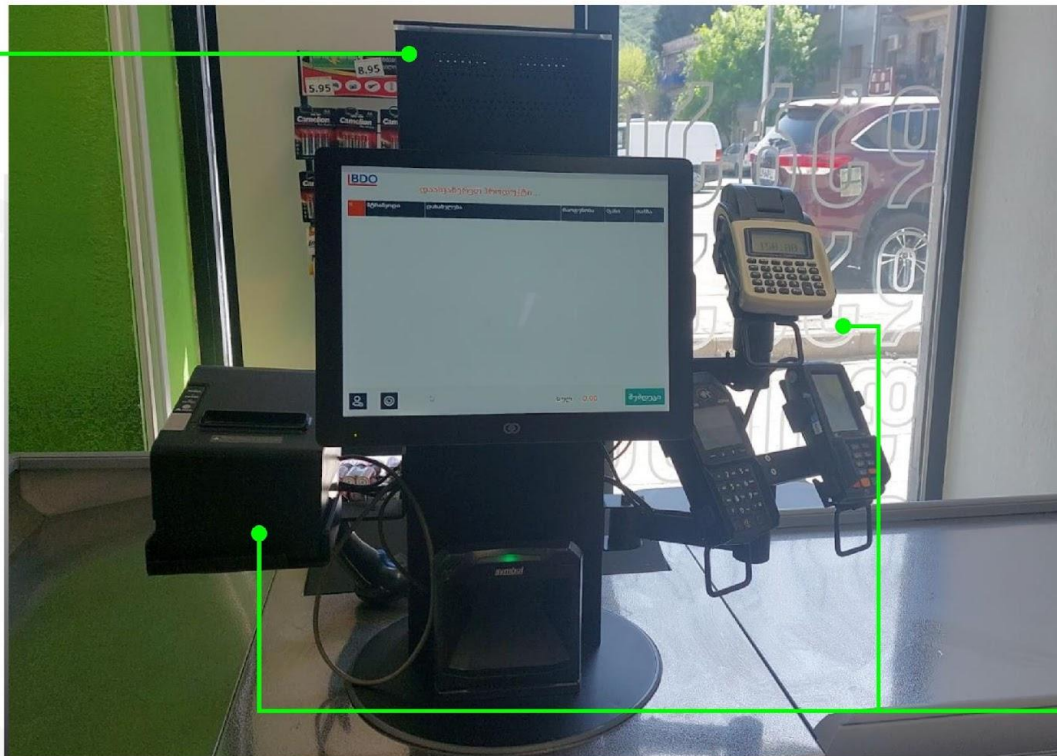

Поворотное рабочее место

На кассовой линии

Варианты установки

На кассовом боксе NOVA или MEGA

Кейсы

Поворотное рабочее место на базе кассового бокса MEGA

LED Индикация

Адаптивность