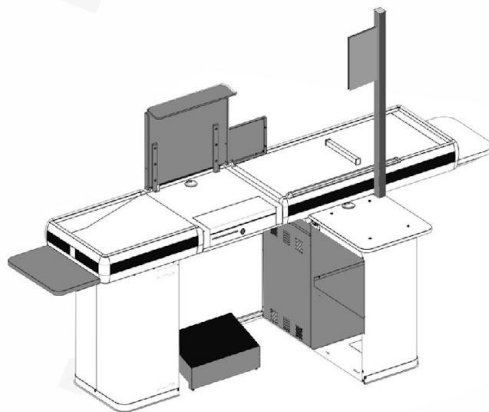

Кассовые боксы Mini

Длина кассового бокса до 2100 мм.
Модульное решение для магазинов
у дома, мини-маркетов и DIY.

Кассовые боксы Express

Длина кассового бокса до 1500 мм.
Для магазинов у дома, минимаркетов,
АЗС, также используются как
дополнительные зоны расчета в
супер- и гипермаркетах.

Mega

Mega – это линейка кассовых боксов, которая гарантирует надежное и эффективное обустройство кассовой зоны магазина любого формата.

Проверенное временем
надежное решение

Аксессуары под любой
формат

Модульность и удобство
транспортировки

Транспортер с новым дизайном.
Торцы выполнены из комбинации нержавеющей стали и противоударного профиля нового образца.

Синхронизированная **LED-индикация**:
- флажок с номером кассы,
- торец транспортера,
- верх защиты сканера.