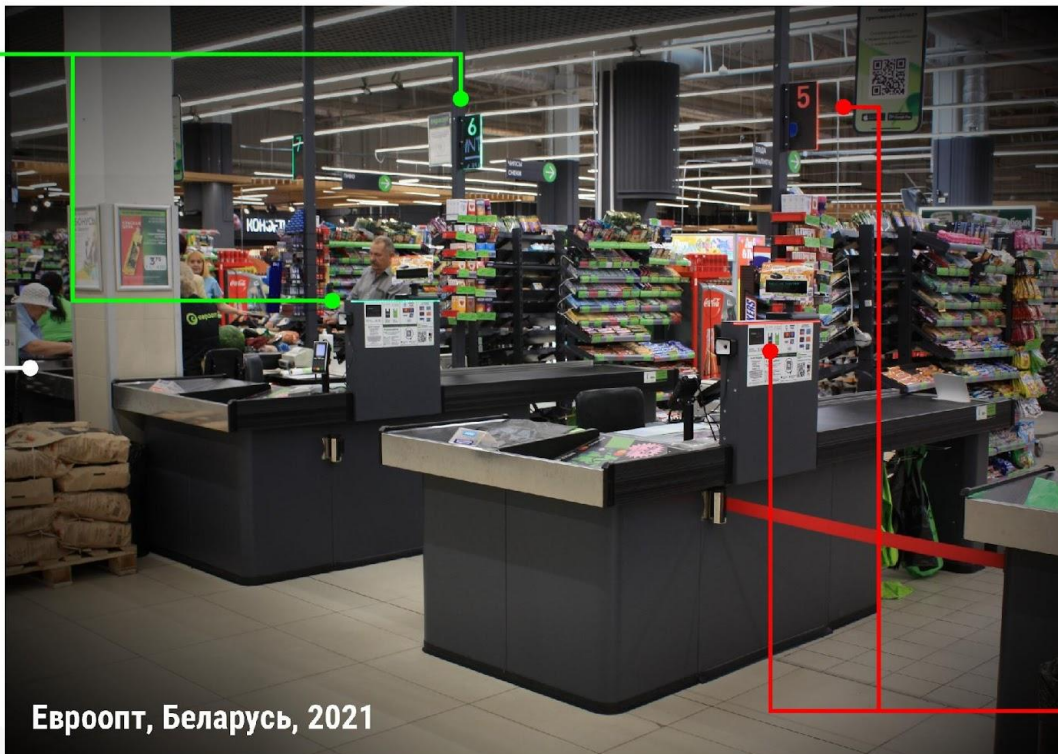

Дополнительные полки

Решетчатая стенка

Синхронизированная с кассовым боксом LED-подсветка

Кейсы

Кассовый бокс Nova. Обновленный дизайн

LED Навигация
(касса открыта)

Евроопт, Беларусь, 2021

LED Навигация
(касса закрыта)

Кейсы

Кассовый бокс NOVA

LED Навигация

7 Пятниц XXL, Беларусь, 2024

Базовые
стеллажи

Кейсы

Экспресс кассы NOVA

Интегрированная
прикассовая линия