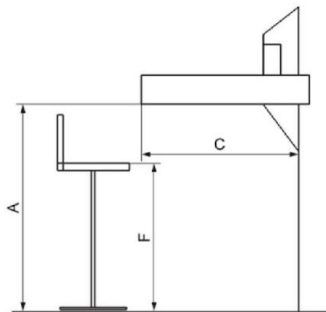

Защита сканера из металла или акрила. Защитный противовирусный экран.

Принципы эргономики

Принципы эргономики рабочей зоны кассового бокса розничной торговли

рис.1

рис.2

рис.3

Пояснение символов	Символ	Значение (мм)
Максимальная ширина рабочей зоны с согнутыми локтями	B1	480
Максимальная ширина рабочей зоны для работы на вытянутых руках	B2	1170
Максимальная глубина рабочей зоны для работы с согнутыми локтями	C1	170
Максимальная глубина рабочей зоны для работы на вытянутых руках	C2	415

Пояснение символов	Символ	Значение (мм)
Высота для ног под нерегулируемое РМК в сидячем положении	A	720(min)
Ширина пространства для ног в сидячем положении	B	790
Рекомендуемая высота кресла (среднее значение)	F	535
Глубина для ног (колен)	C	547