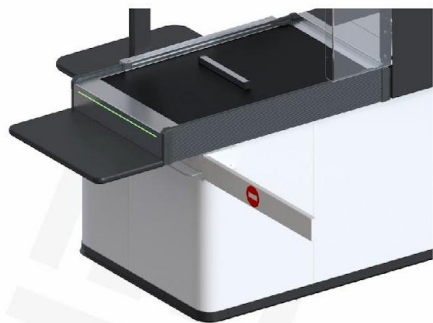

Кассовые боксы Mini

Длина кассового бокса до 2100 мм.
Модульное решение для магазинов
у дома, мини-маркетов и DIY.

Кассовые боксы Express

Длина кассового бокса до 1500 мм.
Для магазинов у дома, минимаркетов,
АЗС, также используются как
дополнительные зоны расчета в
супер- и гипермаркетах.

Mega

Mega – это линейка кассовых боксов, которая гарантирует надежное и эффективное обустройство кассовой зоны магазина любого формата.

Проверенное временем
надежное решение

Аксессуары под любой
формат

Модульность и удобство
транспортировки

Транспортер с новым дизайном.
Торцы выполнены из комбинации нержавеющей стали и противоударного профиля нового образца.

Синхронизированная **LED-индикация**:
- флажок с номером кассы,
- торец транспортера,
- верх защиты сканера.